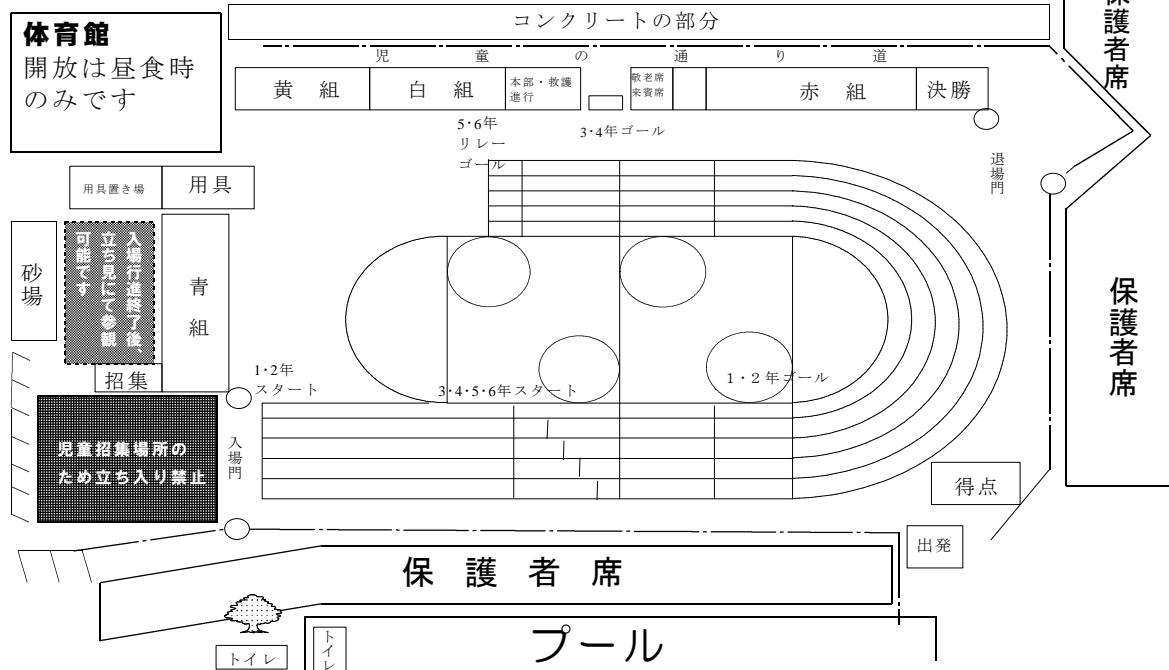

会場案内

会場図 (児童席・ロープ内は入らないでください。)

< お願い >

- ◎ 保護者席には限りがございます。どうぞ譲り合ってご観覧ください。1家庭、畳1～2畳の範囲でシートを敷くようお願いします。
- ◎ 入退場門付近でのご観覧は進行の妨げとなりますので、ご遠慮ください。また、砂場前の部分は児童の移動の妨げにならないよう、入場行進終了後から立ち見でのご観覧をお願いします。
- ◎ 児童席付近、体育館の玄関付近（コンクリートの部分）及び「通路」となっている部分は、児童が移動する際の通り道となります。ふさがないようにしてください。
- ◎ トラック・フィールド内に立ち入っての写真やビデオ撮影は禁止です。
- ◎ トイレは、男性は校庭（クスノキ奥）・女性はプール内のものをご利用ください。体育館のトイレは児童専用となります。また、昼食時のみ教室棟1階と体育館のトイレを開放いたします。体育館わきの通路からご利用ください。
- ◎ 校内は全面禁酒・禁煙です。また、ゴミは袋に入れ、必ずお持ち帰りください。お帰りの際には周りの美化にご協力ください。
- ◎ 運動会中は校舎内への立ち入りはできません。
- ◎ 運動会は、学習の場であり、子どもたちも一生懸命演技をします。あたたかい声援をお願いします。
- ◎ 閉会式後、運動会の後片付けを行います。保護者のみなさまにお手伝いいただけると幸いです。