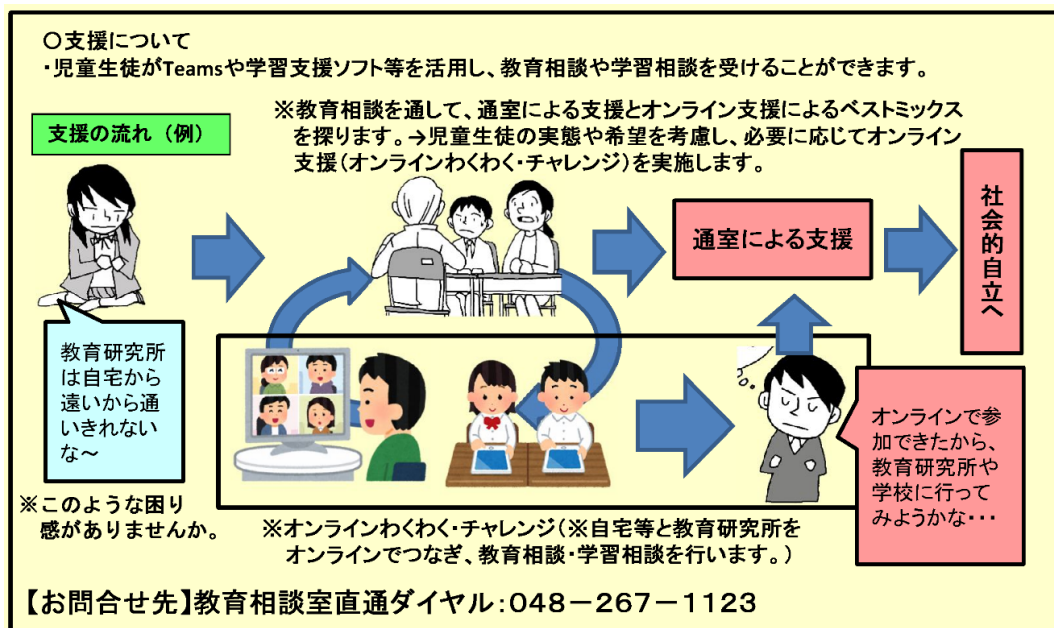

☆お願い・お知らせ☆

OGIGA スクール端末を活用した不登校支援について

川口市立教育研究所の適応指導教室では、GIGA スクール端末を活用した支援（オンラインわくわく・チャレンジ）を令和4年4月より順次開始しております。

市HPにも詳細が掲載されております。ご参照ください。 [川口市 教育相談](#) で検索

○熱中症対策について

梅雨明けに伴い、猛暑日が続いており、今後も気温が高い日が予想されております。本校では、通年の水筒の持参を認めておりますが、熱中症対策として、下記のような対応も可といたします。安全面・衛生面を含めた管理方法につきましては、ご家庭でもお子様と一緒に確認していただきますようお願いいたします。

<夏期における熱中症対策>

- 1 マスクを外して登下校します。（おしゃべりはしない）
- 2 水筒の中身は、水やお茶以外にスポーツドリンクも可とします。（糖分の過剰摂取防止のため、薄めたものを推奨します。）
- 3 登下校時の冷やしタオルは可とします。ただし、水で濡らせば布が冷たくなるような、保冷剤の入っていないものとします。固くなるものは、ご遠慮ください。
- 4 登下校時の日傘の使用を可とします。必ず氏名を明記の上、持たせてください。