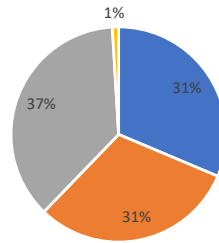

■ 1 長時間できる (Wi-Fi環境などがある) ■ 2 短時間ならできる ■ 3 むずかしい

使う機材はどのようなものですか。

1	パソコン	200	
2	タブレット	197	
3	スマートフォン	235	
4	その他	6	

計 638

使う機材はどのようなものですか。